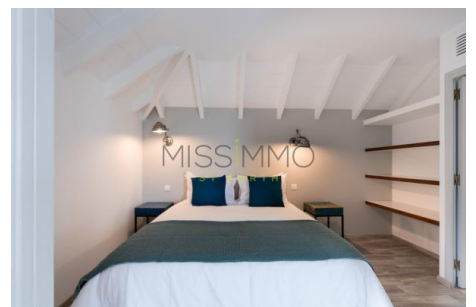

Photographies