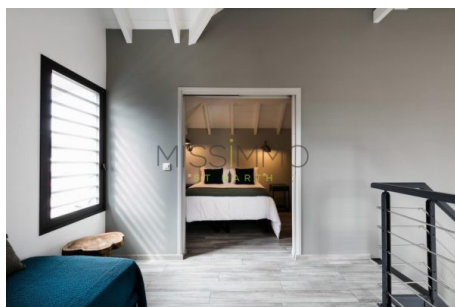

Photographies